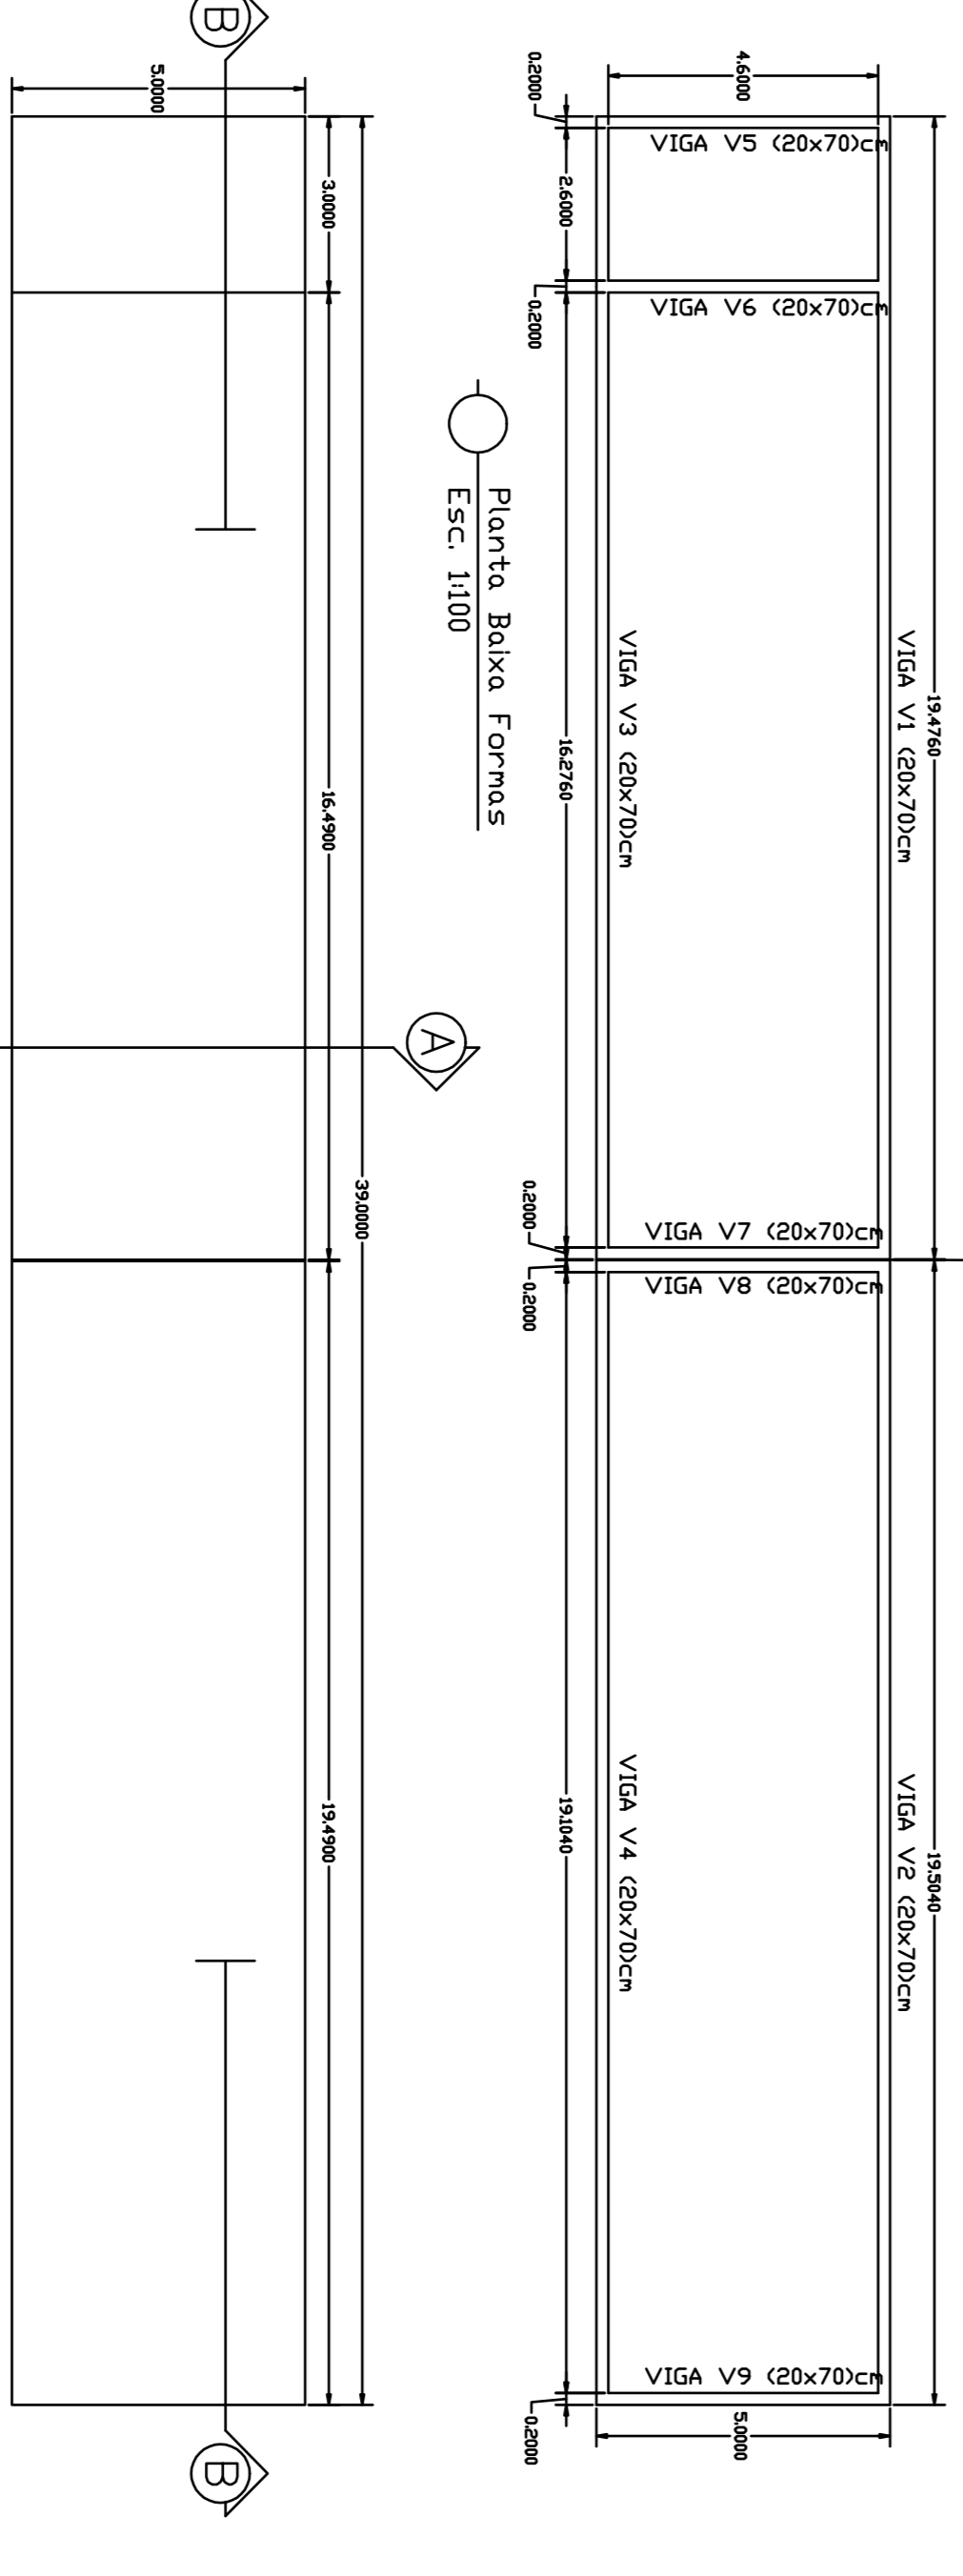

Detalhe Malha de Aço
Esc. 1:100

Corte AA
Esc. 1:50

Planta Baixa
Esc. 1:100