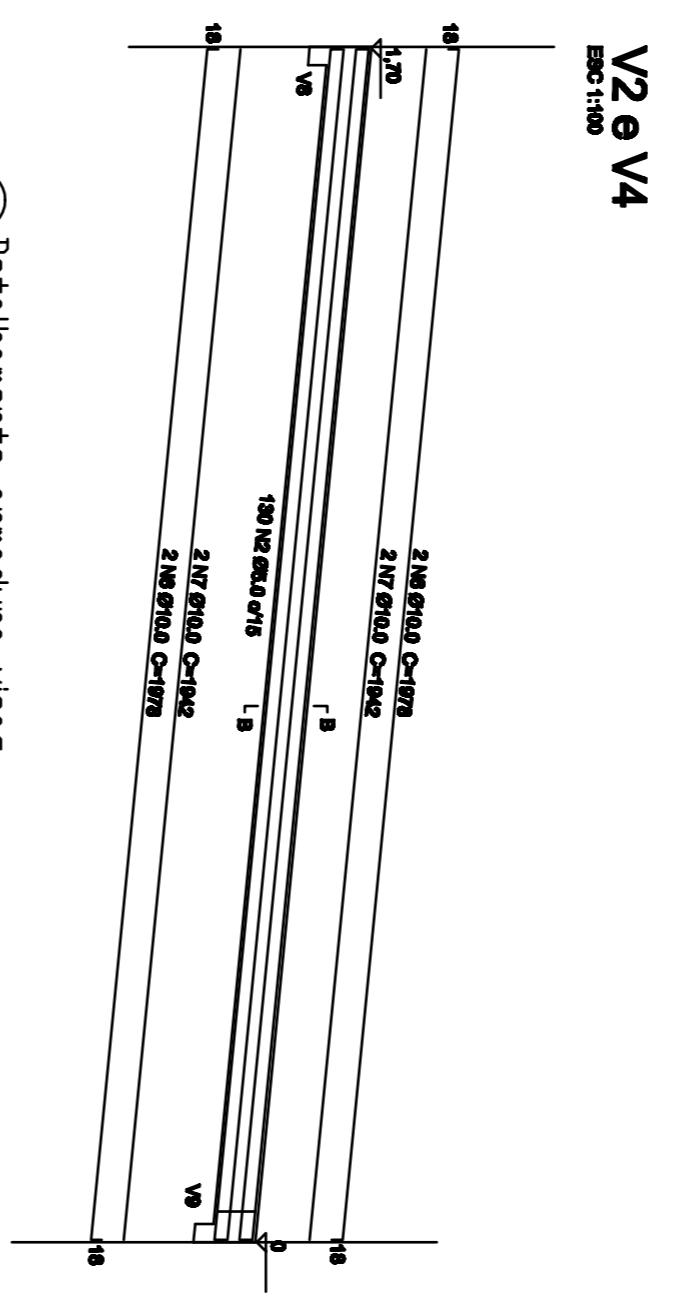

Detailamento armadura vigas
Esc. 1:100