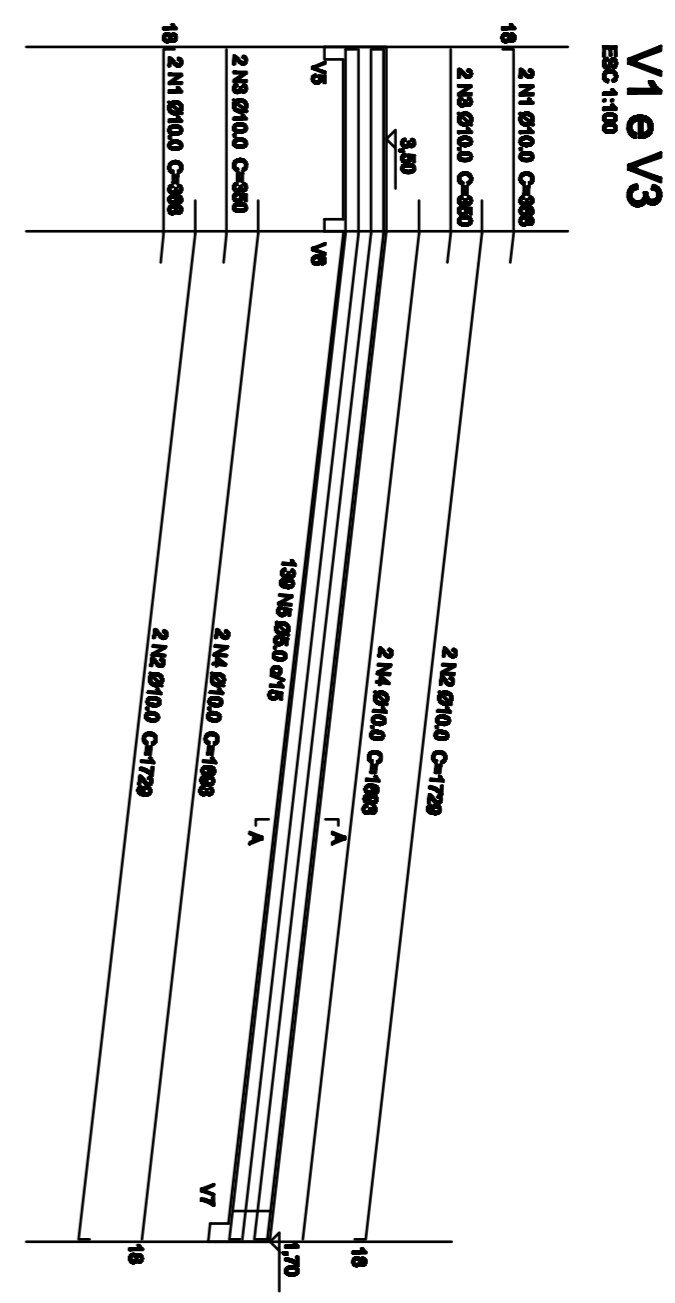

RELAÇÃO DE AÇO		Quant		Corte		Total	
Descrição	Aço	N	Ømm	Quant	Ømm	Quant	Ømm
VIGA V1	C-492	2	10,00	4	280	1402	1402
VIGA V1	C-492	2	10,00	4	280	1402	1402
VIGA V2	C-492	2	10,00	4	280	1402	1402
VIGA V2	C-492	2	10,00	4	280	1402	1402
VIGA V3	C-492	2	10,00	4	280	1402	1402
VIGA V3	C-492	2	10,00	4	280	1402	1402
VIGA V4	C-492	2	10,00	4	280	1402	1402
VIGA V4	C-492	2	10,00	4	280	1402	1402
VIGA V5	C-492	2	10,00	4	280	1402	1402
VIGA V5	C-492	2	10,00	4	280	1402	1402
VIGA V6	C-492	2	10,00	4	280	1402	1402
VIGA V6	C-492	2	10,00	4	280	1402	1402
VIGA V7	C-492	2	10,00	4	280	1402	1402
VIGA V7	C-492	2	10,00	4	280	1402	1402
VIGA V8	C-492	2	10,00	4	280	1402	1402
VIGA V8	C-492	2	10,00	4	280	1402	1402
VIGA V9	C-492	2	10,00	4	280	1402	1402
VIGA V9	C-492	2	10,00	4	280	1402	1402
TOTAL				16	448	1768	1768